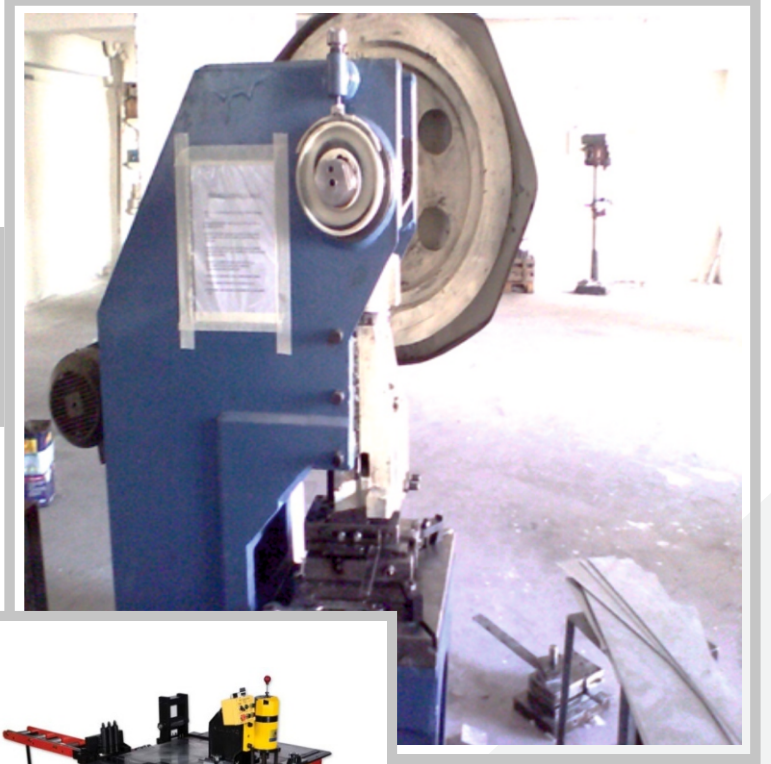

EKSANTRİK
PRES

SÜTUNLU MATKAP
KOMPRESÖR
BAKIR İŞLEME
MAKİNASI