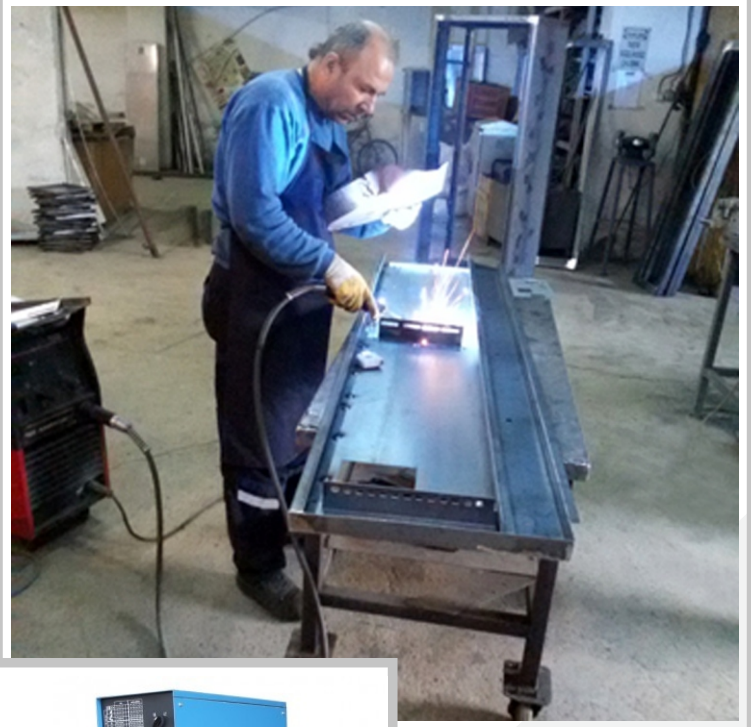

ANALİZ
PANO

"Size Özel Tasarlanmış Çözümler"

MAKINA PARKIMIZ
MACHINERY PARK

GAZALTI KAYNAK
MAKİNASI